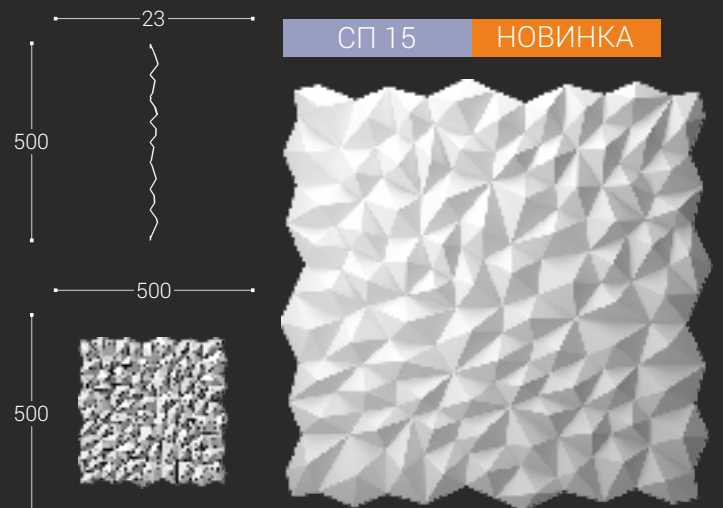

# СТЕНОВЫЕ ПАНЕЛИ

Видео-  
инструкция  
по монтажу  
стеновых  
панелей

СТЕНОВЫЕ ПАНЕЛИ ■ 2м / 2.6м

СТЕНОВЫЕ ПАНЕЛИ ■ 0.5x0.5м

Новая коллекция квадратных стеновых 3D панелей из ударопрочного полистирола — современный подход в создании практичного и долговечного интерьера