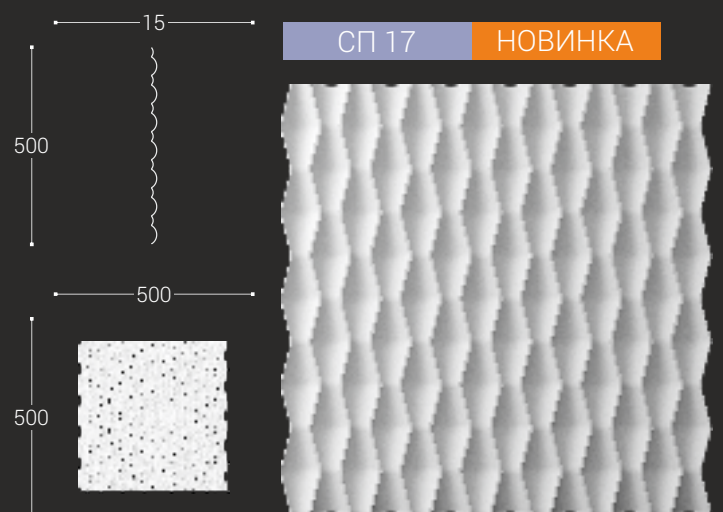

# СТЕНОВЫЕ ПАНЕЛИ

Видео-  
инструкция  
по монтажу  
стеновых  
панелей

СТЕНОВЫЕ ПАНЕЛИ ■ 2м / 2.6м

СТЕНОВЫЕ ПАНЕЛИ ■ 0.5x0.5м

Новая коллекция квадратных стеновых 3D панелей из ударопрочного полистирола — современный подход в создании практичного и долговечного интерьера