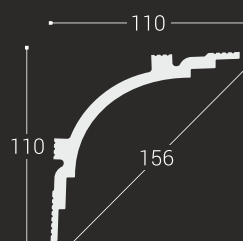

# КАРНИЗЫ ПОТОЛОЧНЫЕ

Видео-  
инструкция  
по монтажу  
потолочных  
карнизов

КАРНИЗЫ ПОТОЛОЧНЫЕ ▪ 2М

K1 80/80

K2 140/60

K3 100/40

K4 100/50

K5 70/35

K6 80/30

K7 45/35

K8 45/30

K9 60/45

K10 100/70

K11 35/30

K12 60/40

K13H100/40