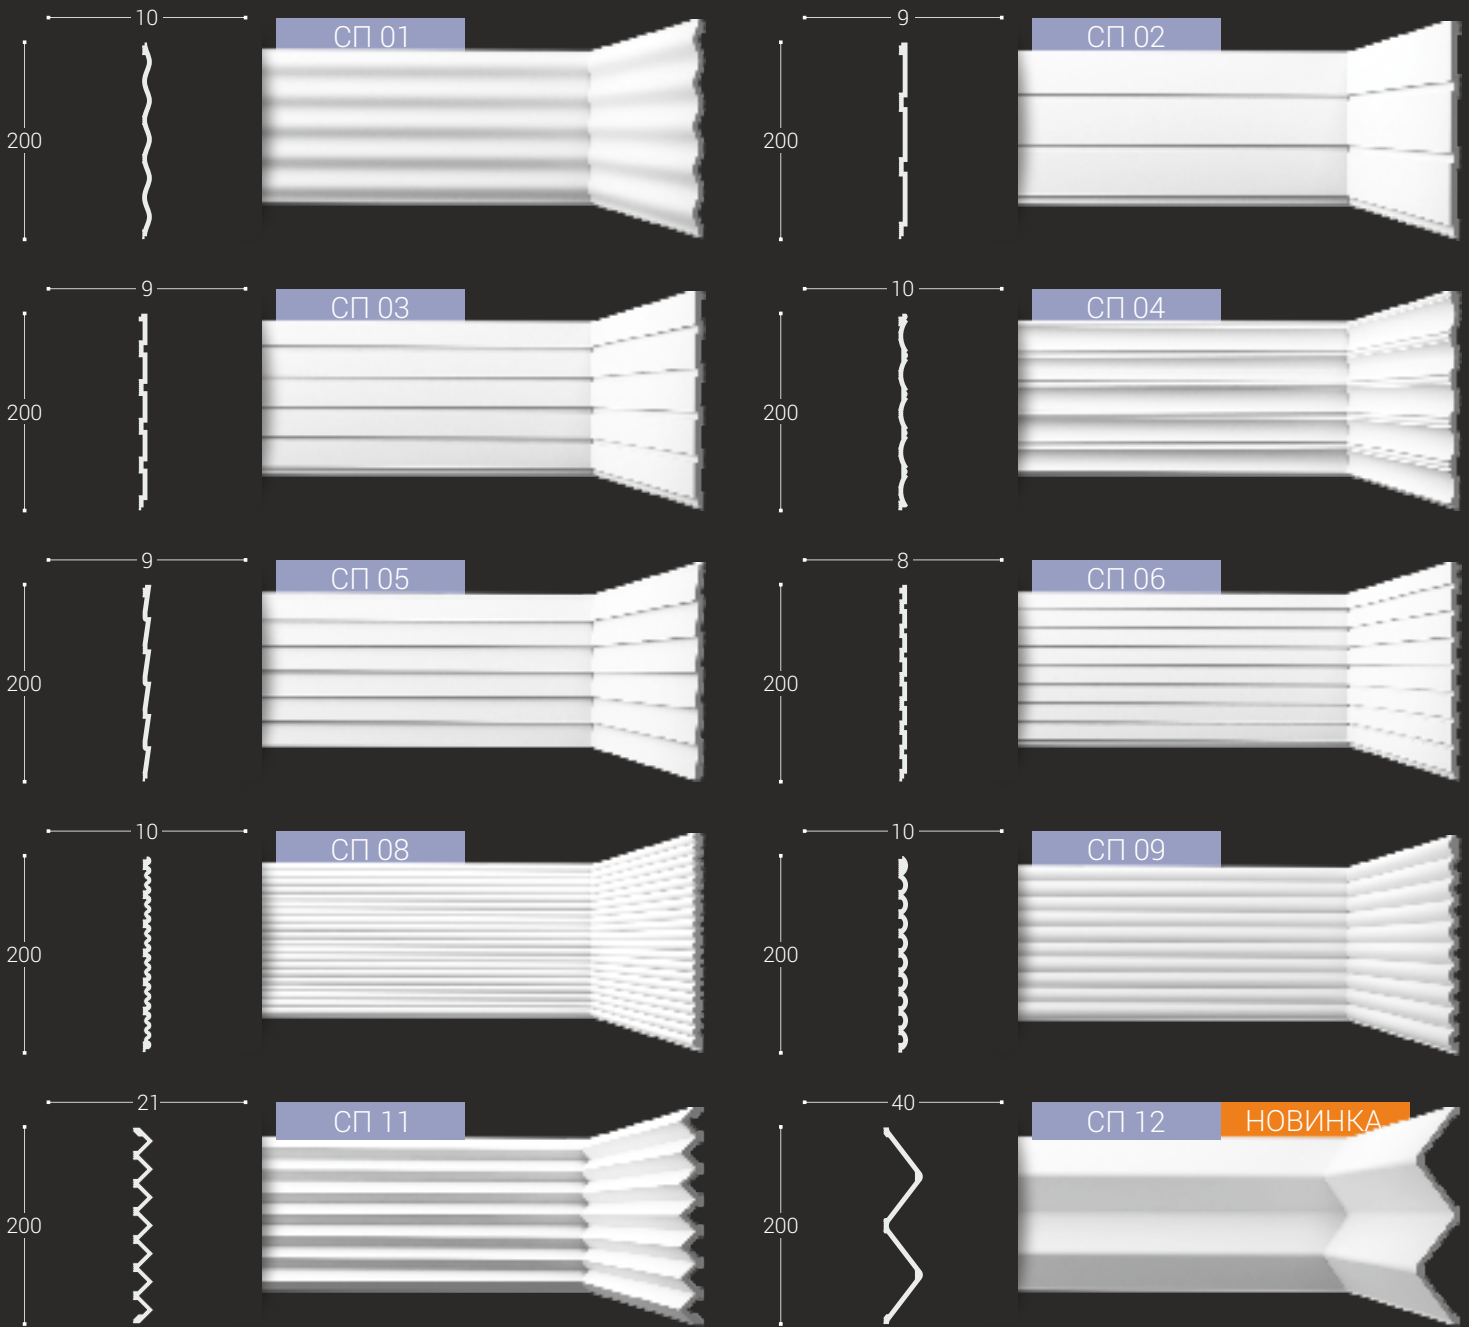

# ПЛИНТУСЫ НАПОЛЬНЫЕ ▪ 2м

ПЛИНТУСЫ НАПОЛЬНЫЕ ■ 2м

Новая коллекция плинтусов с монтажной планкой

# СТЕНОВЫЕ ПАНЕЛИ

Видео-  
инструкция  
по монтажу  
стеновых  
панелей

СТЕНОВЫЕ ПАНЕЛИ ■ 2м / 2.6м

СТЕНОВЫЕ ПАНЕЛИ ■ 0.5x0.5м

Новая коллекция квадратных стеновых 3D панелей из ударопрочного полистирола — современный подход в создании практичного и долговечного интерьера