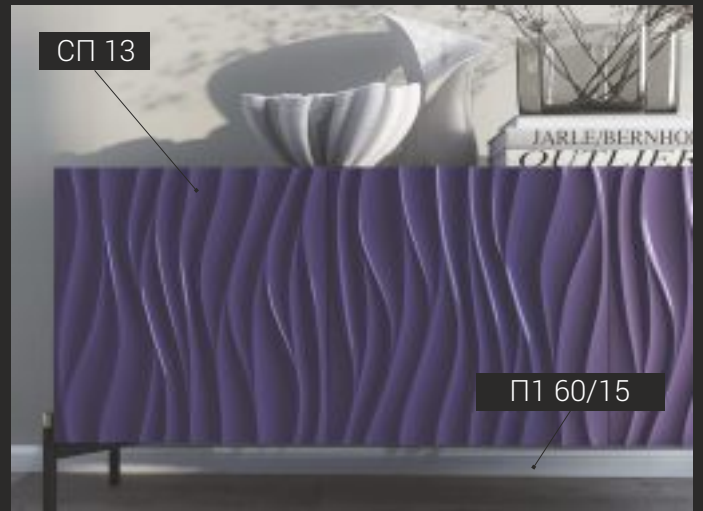

# СТЕНОВЫЕ ПАНЕЛИ

Видео-  
инструкция  
по монтажу  
стеновых  
панелей

СТЕНОВЫЕ ПАНЕЛИ ■ 2м / 2.6м

СТЕНОВЫЕ ПАНЕЛИ ■ 0.5x0.5м

Новая коллекция квадратных стеновых 3D панелей из ударопрочного полистирола — современный подход в создании практичного и долговечного интерьера