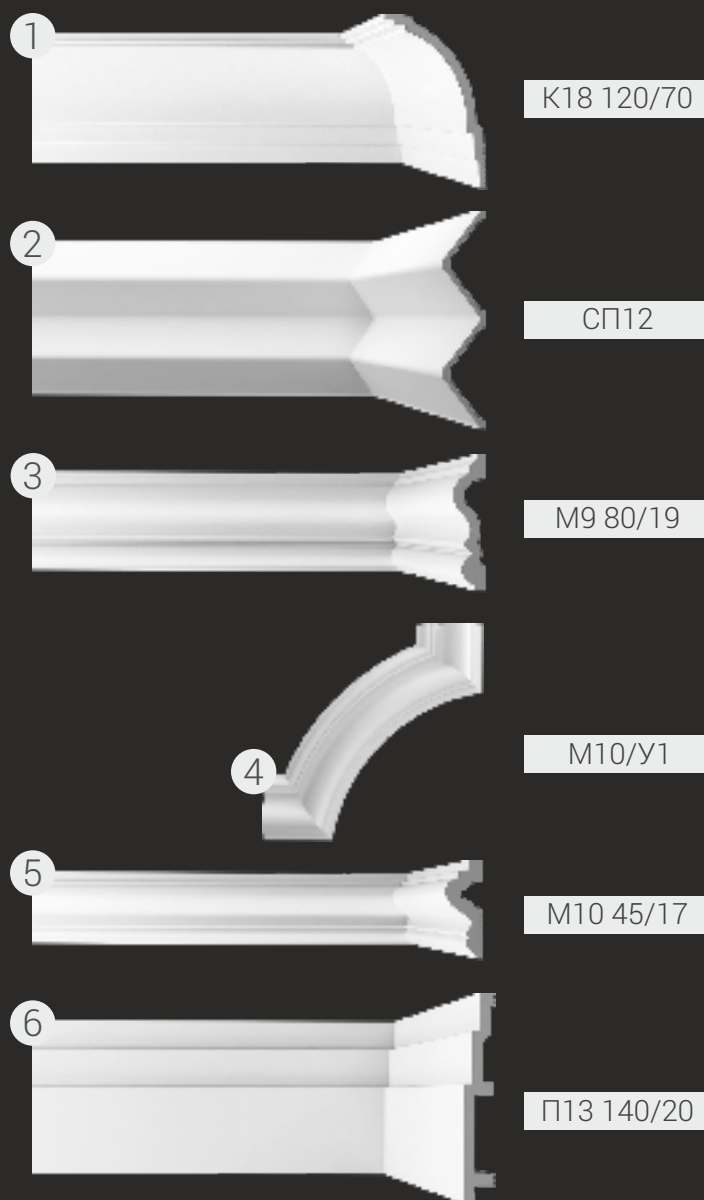

Сдержанная ИЗЫСКАННОСТЬ

Современные классические интерьеры отличает умеренное использование лепного декора